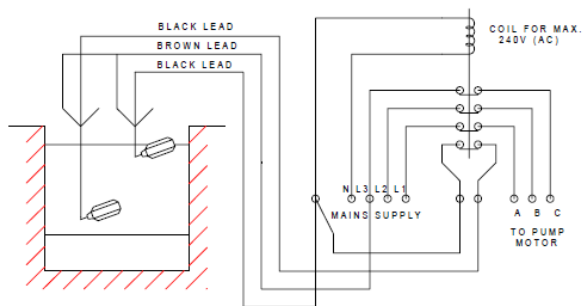

POPIS

Plovákový spínač hladiny SenzoFLOAT R8 s materiálovým provedením přívodního kabelu CPE (syntetická pryž) je vhodný pro aplikace s požadavkem na zvýšenou chemickou odolnost. Plovákové spínače tohoto provedení nejsou určeny pro styk s ropnými látkami. S ohledem na velký objem plováku je tento typ vhodný pro aplikaci do odpadních vod. Pro velkou vztlakovou sílu plováku je možné použít pouze závaží W8 (1000g).

ZAPOJENÍ A PODMÍNKY MONTÁŽE

SenzoFLOAT je možno volně zavěsit na přívodním kabelu. Pro zatížení doporučujeme použít nabízená závaží W8. Při instalaci několika plováků doporučujeme přichycení kabelů k potrubí nebo řetězu. V tomto případě není závaží potřeba.

Instalace závaží W8:

Povolením šroubu rozložte závaží na dvě poloviny. Do vnitřního žlábků závaží vložte kabel plováku. Obě poloviny závaží složte a zajistěte šroubem.

Zapojení pro automatické vypouštění zásobníku

Zapojení pro automatické dopouštění zásobníku

OBJEDNACÍ KÓDY

Objednací číslo	Popis
SenzoFLOAT R8	Plovákový spínač hladiny pro odpadní vody
kód	Materiál kabelu
CPE	CPE
kód	Délka kabelu
5	5m
10	10m
20	20m
kód	Příslušenství
W8	závaží polypropylen (1000g)