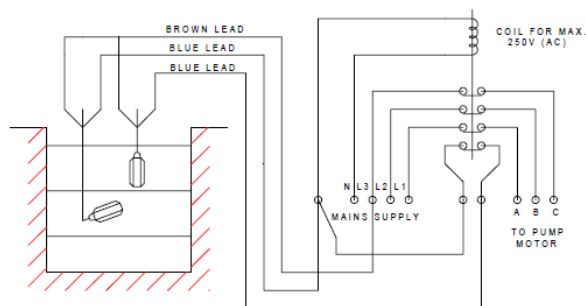

POPIS

Plovákový spínač hladiny SenzoFLOAT R8 s materiálovým provedením přívodního kabelu CPE (syntetická pryž) je vhodný pro aplikace s požadavkem na zvýšenou chemickou odolnost. Plovákové spínače tohoto provedení nejsou určeny pro styk s ropnými látkami. S ohledem na velký objem plováku je tento typ vhodný pro aplikaci do odpadních vod. Pro velkou vztlakovou sílu plováku je možné použít pouze závaží W8 (1000g).

ZAPOJENÍ A PODMÍNKY MONTÁŽE

SenzoFLOAT je možno volně zavěsit na přívodním kabelu. Pro zatížení doporučujeme použít nabízená závaží W8. Při instalaci několika plováků doporučujeme přichycení kabelů k potrubí nebo řetězu. V tomto případě není závaží potřeba.

Instalace závaží W8:

Povolením šroubu rozložte závaží na dvě poloviny. Do vnitřního žlábků závaží vložte kabel plováku. Obě poloviny závaží složte a zajistěte šroubem.

Zapojení pro automatické vypouštění zásobníku

Zapojení pro automatické dopouštění zásobníku

OBJEDNACÍ KÓDY

Objednací číslo	Popis
SenzoFLOAT R8	Plovákový spínač hladiny pro odpadní vody
kód	Materiál kabelu
CPE	CPE
kód	Délka kabelu
5	5m
10	10m
20	20m
kód	Příslušenství
W8	závaží polypropylen (1000g)