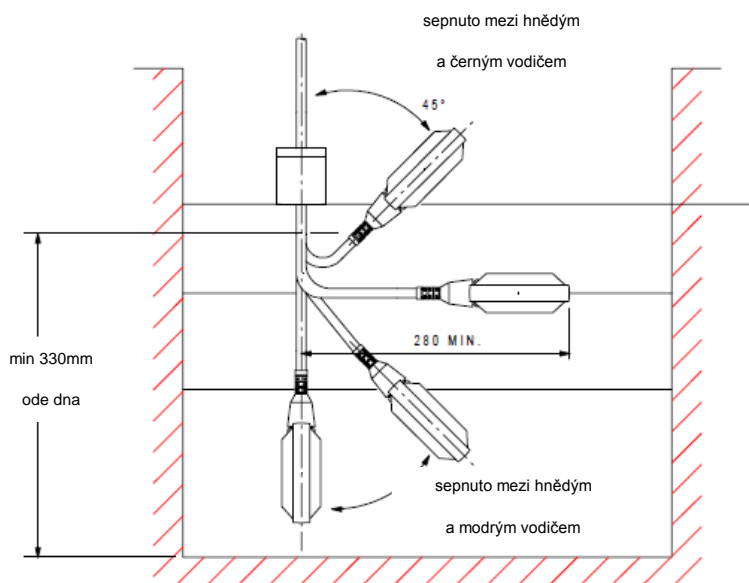

PŘEDNOSTI

- plovákový spínač pro odpadní vodu
- materiál kabelu: CPE
- materiál plováku: polypropylen
- 1x přepínací kontakt max.10A / 250V AC
- max. teplota: 70° C
- max. hloubka ponoru: 20m
- standardní délky kabelu: 5, 10 a 20 m
- hustota kapaliny: od 0,8 do 1,3 kg / m³

POPIS

Plovákový spínač hladiny SenzoFLOAT R8 s materiálovým provedením přívodního kabelu CPE (syntetická pryž) je vhodný pro aplikace s požadavkem na zvýšenou chemickou odolnost. Plovákové spínače tohoto provedení nejsou určeny pro styk s ropnými látkami. S ohledem na velký objem plováku je tento typ vhodný pro aplikaci do odpadních vod. Pro velkou vztlakovou sílu plováku je možné použít pouze závaží W8 (1000g).

TECHNICKÉ PARAMETRY

Zatížení spínače:	10A, 250V AC max
Typ spínače:	SPDT (přepínací)
Úhel sepnutí:	+/-45°
Teplota média:	70°C max
Hustota média:	0,8...1,3 g/cm ³
Ponor plováku:	20m max
Materiál plováku:	polypropylen
Materiál kabelu:	CPE
Krytí:	IP68

ZAPOJENÍ A PODMÍNKY MONTÁŽE

SenzoFLOAT je možno volně zavěsit na přívodním kabelu. Pro zatížení doporučujeme použít nabízená závaží W8. Při instalaci několika plováků doporučujeme přichycení kabelů k potrubí nebo řetězu. V tomto případě není závaží potřeba.