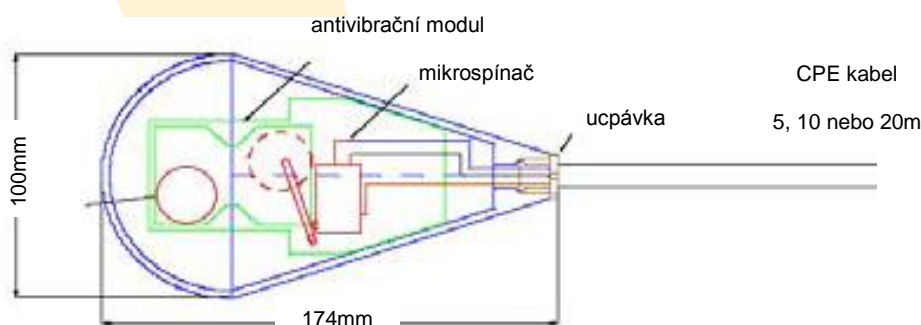

PŘEDNOSTI

- plovákový spínač pro odpadní vodu
- materiál kabelu: CPE
- materiál plováku: polypropylen
- 1x přepínací kontakt max.10A / 250V AC
- max. teplota: 70° C
- max. hloubka ponoru: 20m
- standardní délky kabelu: 5, 10 a 20 m
- hustota kapaliny: od 0,8 do 1,3 kg / m³

POUŽITÍ

Plovákový spínač SenzoFLOAT R8 lze použít pro signalizaci dosažení max. nebo min. hladiny, pro účel regulace hladiny, zabezpečení proti přeplnění, přímému ovládní čerpadla v režimu plnění nebo vyprazdňování zásobníku či jímky. Plovákový spínač tohoto provedení lze rovněž použít pro ochranu (blokování) čerpadla proti zavzdušnění a nežádoucímu chodu na prázdko.

POPIS

Plovákový spínač hladiny SenzoFLOAT R8 s materiálovým provedením přívodního kabelu CPE (syntetická pryž) je vhodný pro aplikace s požadavkem na zvýšenou chemickou odolnost. Plovákové spínače tohoto provedení nejsou určeny pro styk s ropnými látkami. S ohledem na velký objem plováku je tento typ vhodný pro aplikaci do odpadních vod. Pro velkou vztlakovou sílu plováku je možné použít pouze závaží W8 (1000g).

TECHNICKÉ PARAMETRY

Zatížení spínače:	10A, 250V AC max
Typ spínače:	SPDT (přepínací)
Úhel sepnutí:	+/-45°
Teplota média:	70°C max
Hustota média:	0,8...1,3 g/cm ³
Ponor plováku:	20m max
Materiál plováku:	polypropylen
Materiál kabelu:	CPE
Krytí:	IP68